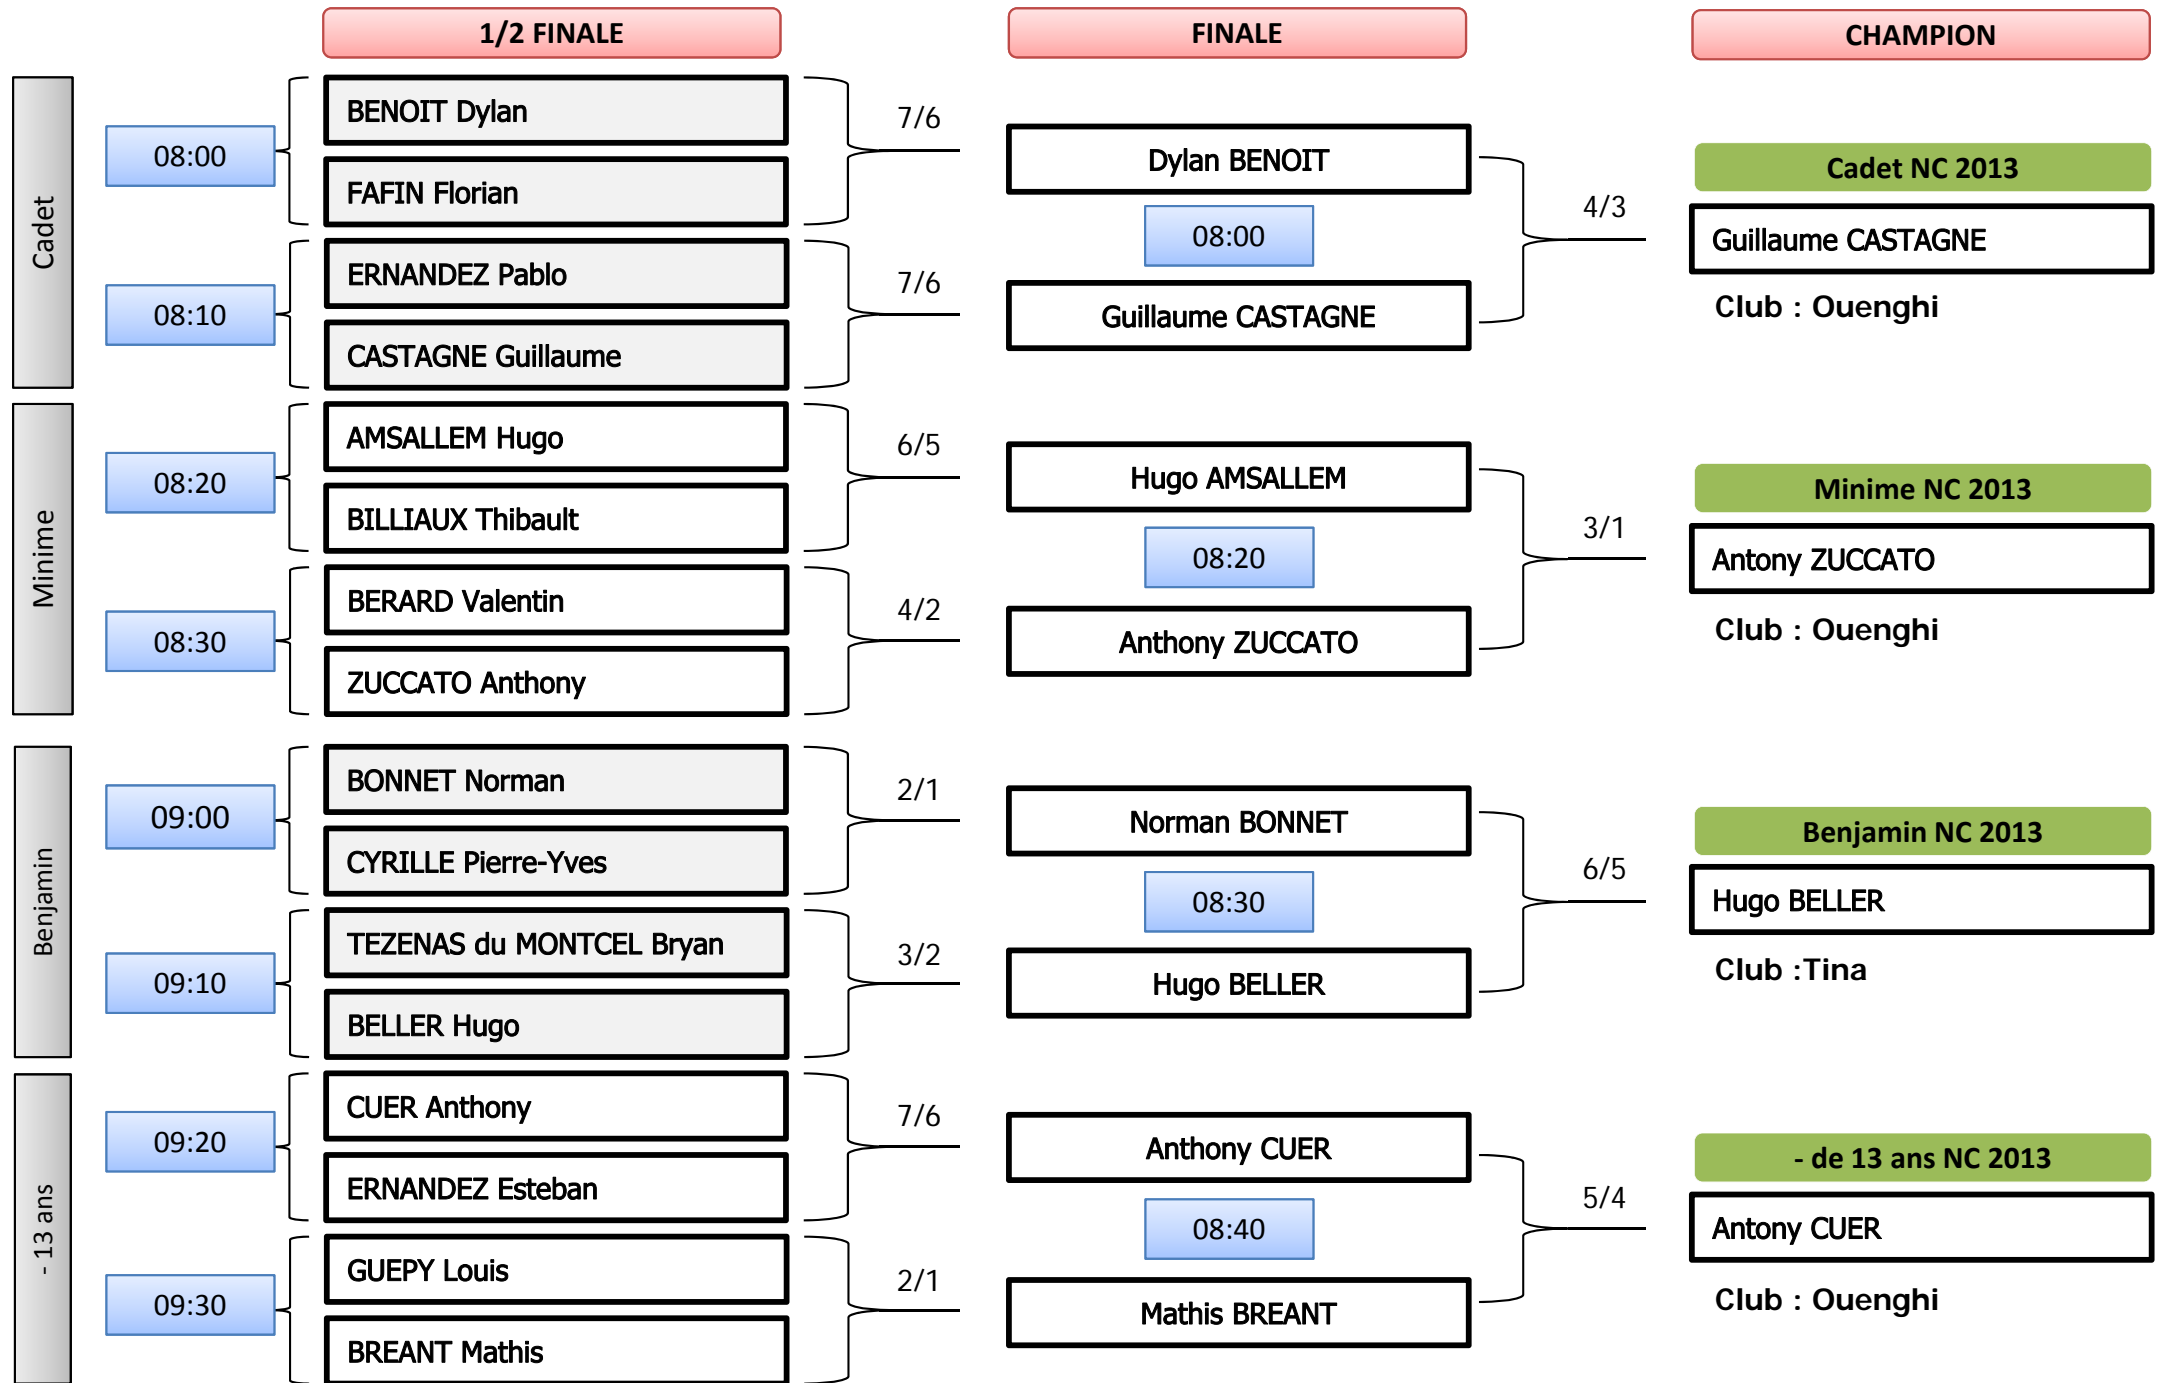

Championnat NC jeunes - Golf de TINA - 17-20 juin 2013 - Match play Garçons

Championnat NC jeunes - Golf de TINA - 17-20 juin 2013 - Match play Filles

1/2 FINALE

FINALE

CHAMPIONNE

Minime

Minime NC 2013

Ophélie RAGUE

Club : Tina

- 13 ans

- de 13 ans NC 2013

Emilie RICAUD

Club :Dumbéa