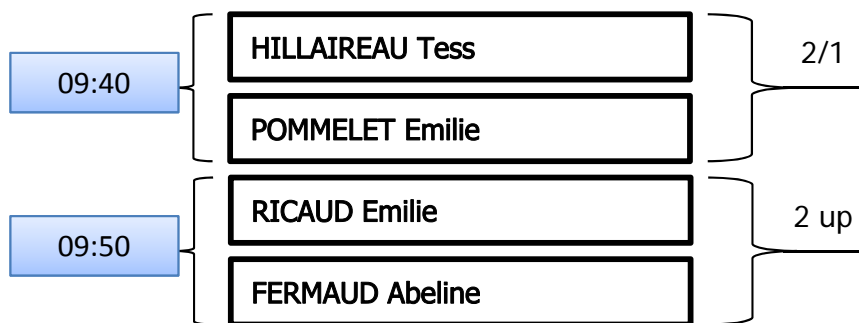

Championnat NC jeunes - Golf de TINA - 17-20 juin 2013 - Match play Garçons

Championnat NC jeunes - Golf de TINA - 17-20 juin 2013 - Match play Filles

1/2 FINALE

FINALE

CHAMPIONNE

Minime

Minime NC 2013

Ophélie RAGUE

Club : Tina

- 13 ans

- de 13 ans NC 2013

Emilie RICAUD

Club :Dumbéa