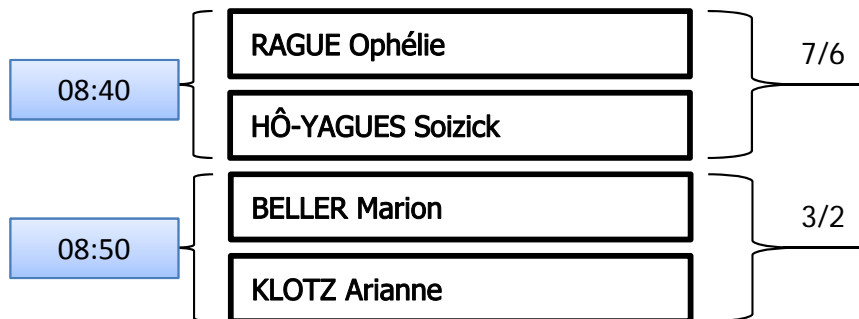

Championnat NC jeunes - Golf de TINA - 17-20 juin 2013 - Match play Garçons

Championnat NC jeunes - Golf de TINA - 17-20 juin 2013 - Match play Filles

1/2 FINALE

FINALE

CHAMPIONNE

Minime

Minime NC 2013

Ophélie RAGUE

Club : Tina

- 13 ans

- de 13 ans NC 2013

Emilie RICAUD

Club :Dumbéa